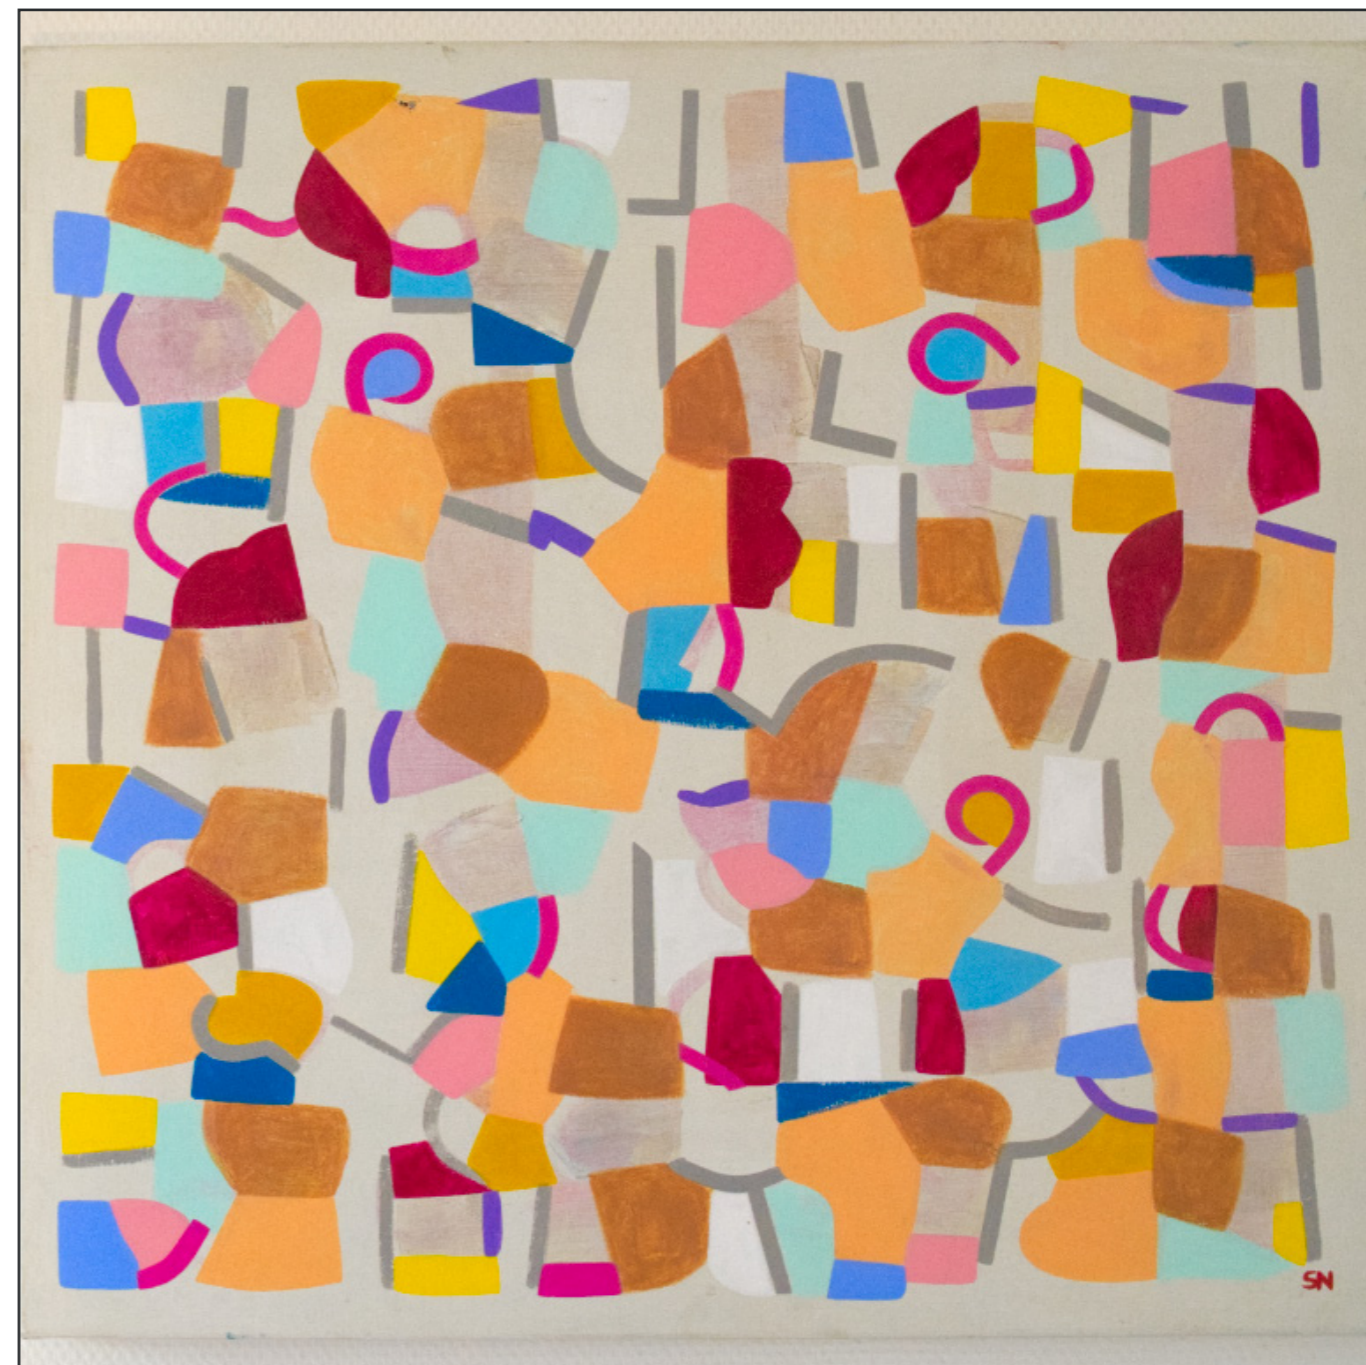

Nadin's atelier

Bourgogne,
Préparation du tableau "La vie", acrylique, cm x cm,
02/2020
Exposition **Peindre au temps du numérique**,
Galerie soufflots, Université Panthéon Sorbonne,
Paris, 75231

CONTACTS ET RÉSEAUX SOCIAUX

Nadin, avril 2021, dessin d'observation, Bourgogne.

La
Nacelle
Art Vivant

INNOVATION MULTI EXPRESSION OPPORTUNITY

Sébastien Nadin

<https://lanacelleartvivant.com/>
<http://www.sebastiennadin.org/>

Peinture numérique enchantée, 2019, 60 x 60 cm, acrylique, 559 €