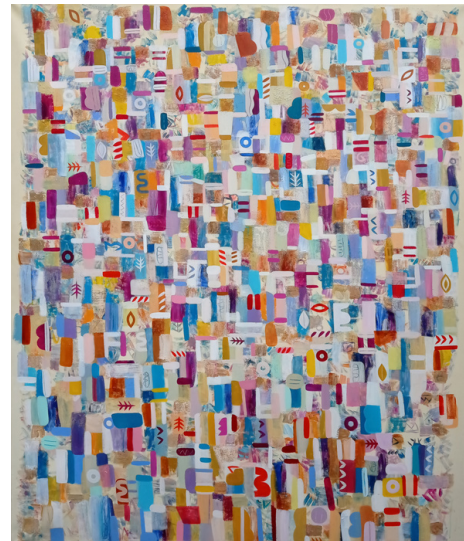

Après sa scolarité à Sceaux (92), Nadin entre à l'Ecole Nationale Supérieure des Beaux Arts de Paris.

Il en sort diplômé en 1997, avec son projet de peinture à l'eau sur papier « Vache solitaire » (170 x 50 cm). Il complète sa formation dans les ateliers des peintres Philippe Lejeune et André Queffurus. Empreint du style de ses maîtres, le peintre cherche son propre langage pictural, tout en ne cachant pas l'influence des grandes figures de l'histoire de la peinture : Vélasquez, Raphaël, Matisse, Picasso, Modigliani, Balthus, Bacon. Il complète sa formation dans les ateliers des peintres Philippe Lejeune et André Queffurus. Empreint du style de ses maîtres, le peintre cherche son propre langage pictural, tout en ne cachant pas l'influence des grandes figures de l'histoire de la peinture : Vélasquez, Raphaël, Matisse, Picasso, Modigliani, Balthus, Bacon. Mais il ne saurait oublier Queffurus pour lequel il nourrit une affection particulière, souvenir de ses années d'apprentissage qui marquent son oeuvre et sa poésie.

Parcours

A ses débuts, Nadin expose dans les galeries de la rue de Seine, dont la fameuse Galerie Fournier. Et au sein des galeries Peinture fraîche et Studio de l'image, Nadin participe à des expositions de groupe, notamment avec le peintre et ami Jean-Noël Selve. On le voit au Salon des Indépendants, manifestation incontournable pour obtenir reconnaissance et consécration. Il montre également son travail dans les Foires (Art3F...) et à la Fondation Cartier pour l'art contemporain. Mais, Sébastien Nadin affiche très tôt un goût pour l'indépendance et le calme, d'où sa volonté de développer sa carrière, en marge des circuits officiels.

Ainsi, il peint majoritairement sur commande pour des collectionneurs privés en Ile-de-France et en Bourgogne. Cependant, une proposition d'exposition au coeur de l'université **Panthéon-Sorbonne**, synonyme d'érudition et d'histoire, le fait accepter le défi de peindre des grands formats, sans relâche, durant un an. L'Exposition, **NADIN, PEINDRE AU TEMPS DU NUMERIQUE**, a été inauguré en février 2020 à la galerie Soufflot, Paris 6e.